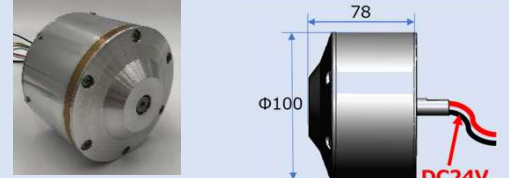

URL <https://www.ginga-motor.co.jp/>

TEL 059-364-3141

ADDRESS 三重県三重郡川越町高松 6

積水テクノ成型(株)

放熱・電磁波シールド機能を有した樹脂成形品

コア技術の射出成形を更に進化させ、一般の樹脂では成しえなかった高放熱、電磁波シールド機能を有した高機能樹脂を射出成形品で実現しました。金属より約45%程度の軽量化、複雑形状にも対応しており、コスト削減にも繋がる製品となっています。